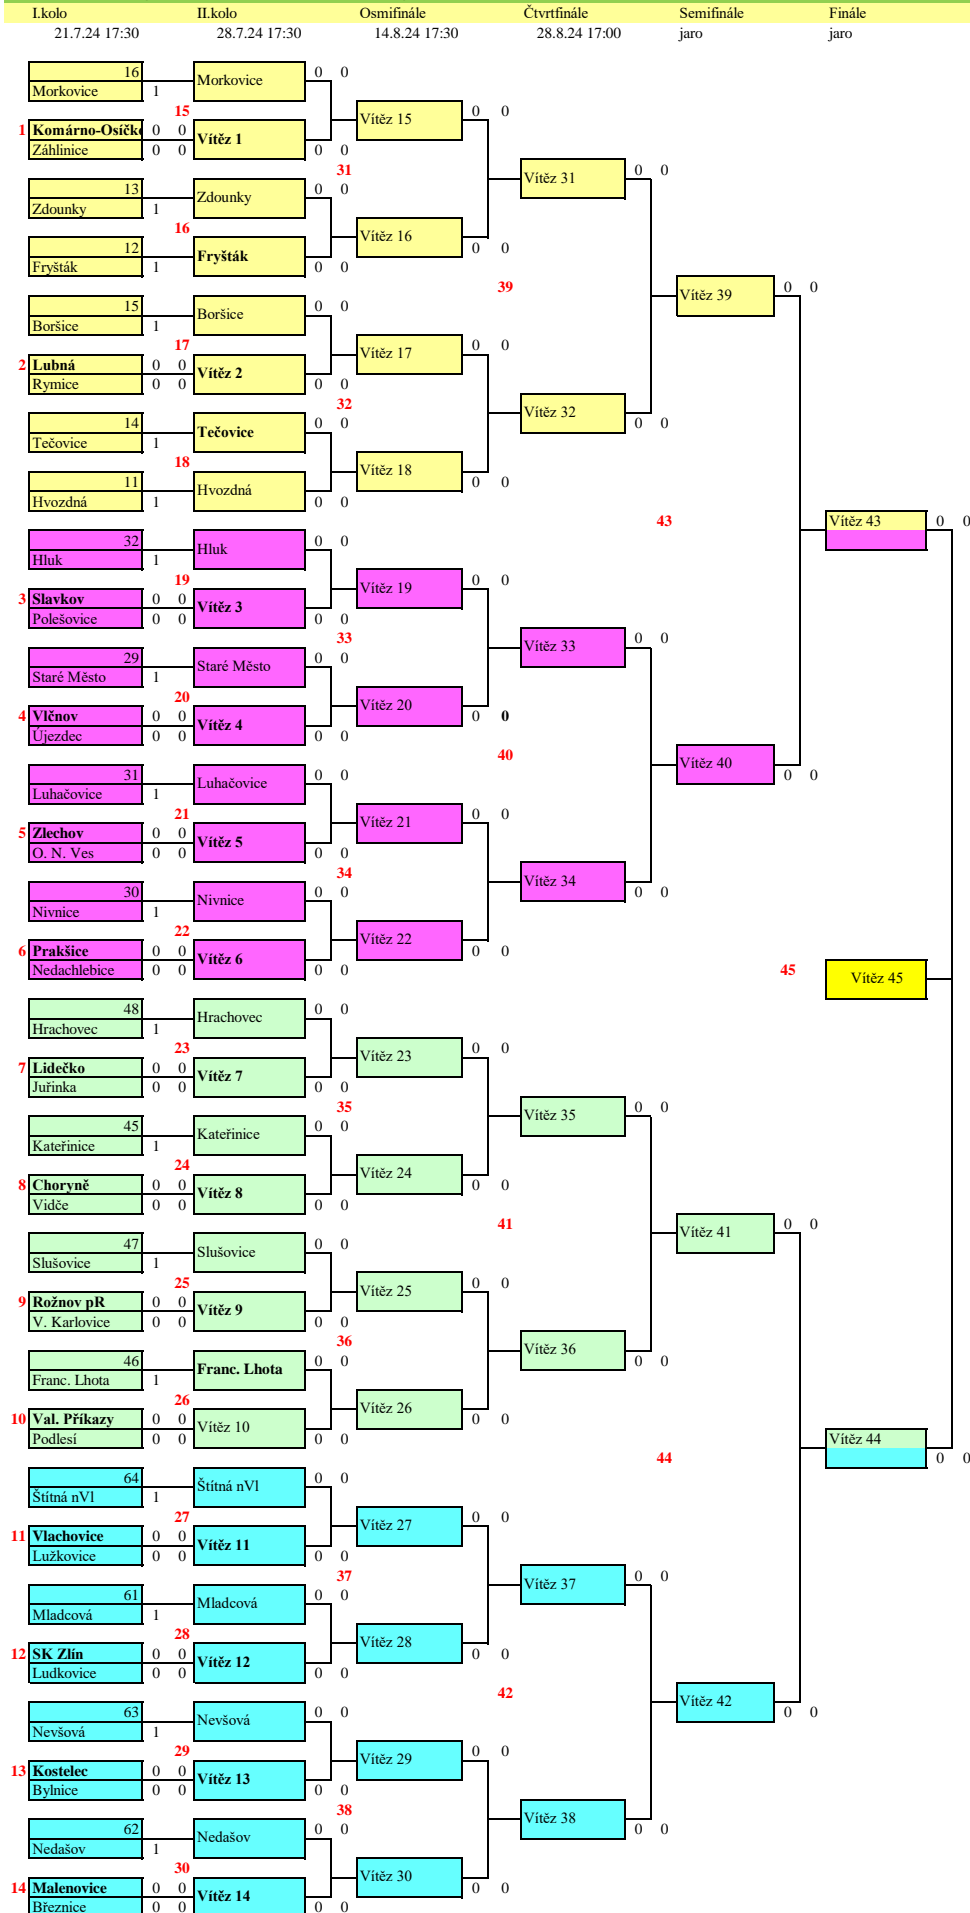

# O Pohár hejtmana Zlínského kraje 2024-25

Tučně - domácí tým (z nižší soutěže nebo hře umístěný v uplynulé sezóně)